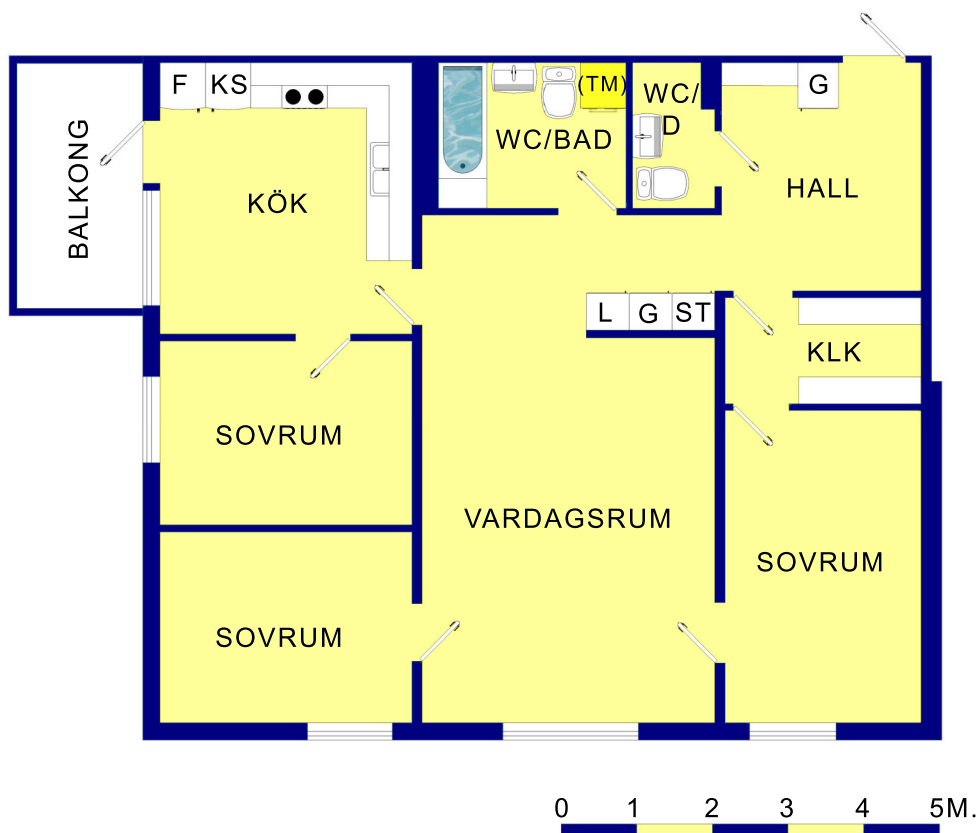

4:3 4Rok 104.5kvm

BRF Pargas
Mariehamngatan 6-28
16471 KISTA

(Principritning: Skala 1:100 Med reservation för avvikelser.)
© 2005, BRF Pargas