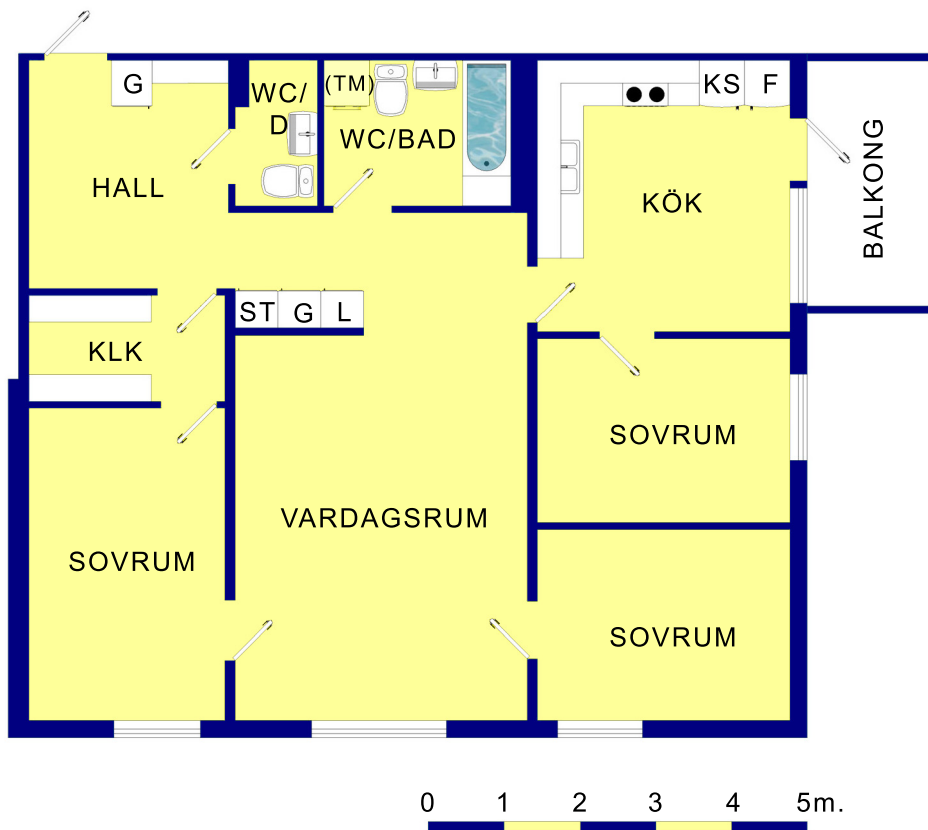

4:3 4Rok 104.5kvm

BRF Pargas
Mariehamngatan 6-28
16471 KISTA

(Principritning: Skala 1:100 Med reservation för avvikelser.)
© 2005, BRF Pargas