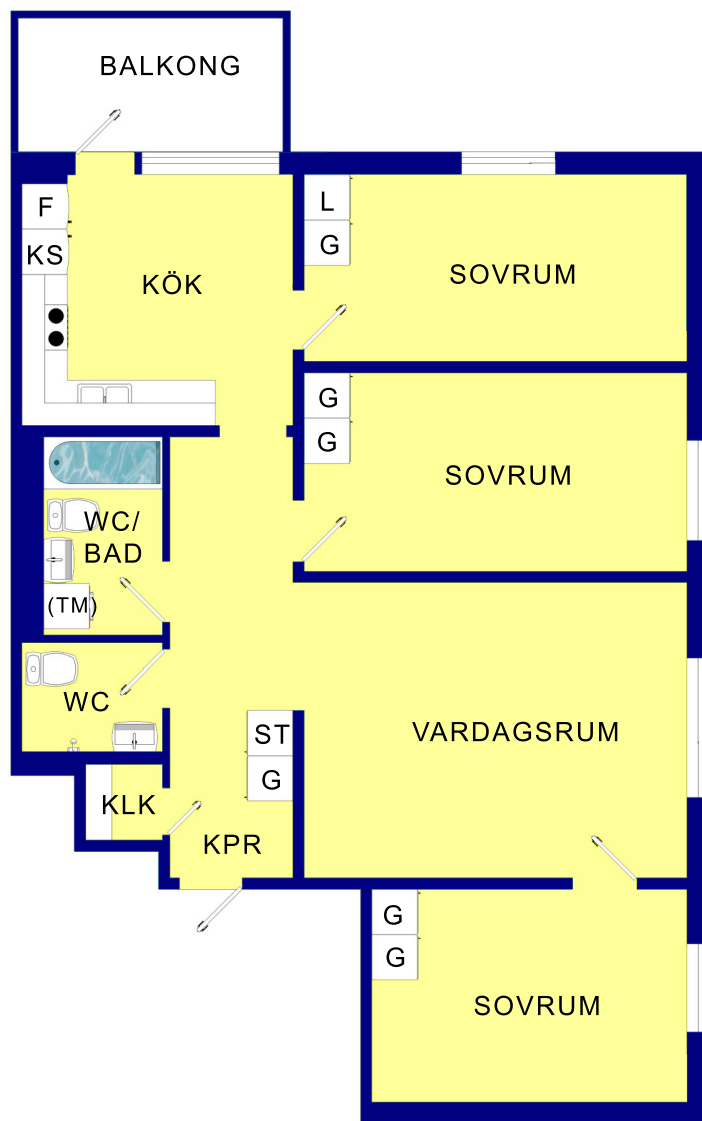

4:2 4Rok 93,8kvm

BRF Pargas
Mariehamngatan 6-28
16471 KISTA

0 1 2 3 4 5M.

(Principritning: Skala 1:100 Med reservation för avvikelser.)
© 2005, BRF Pargas