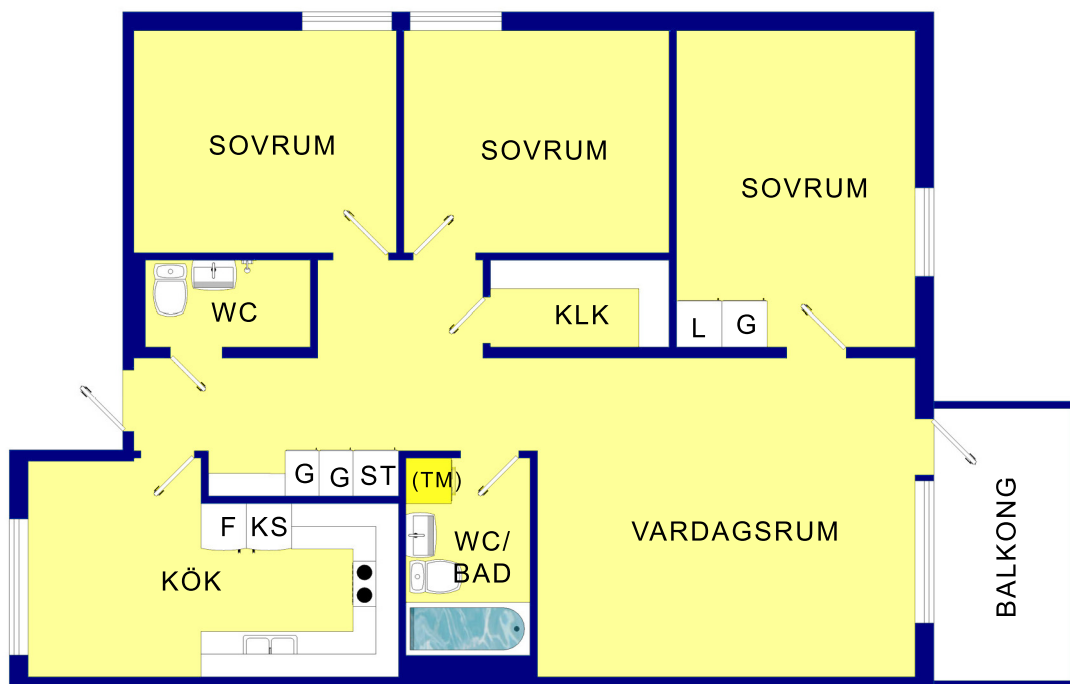

4:1 4Rok 91,4kvm

0 1 2 3 4 5M.

BRF Pargas
Mariehamngatan 6-28
16471 KISTA

(Principritning: Skala 1:100 Med reservation för avvikelser.)
© 2005, BRF Pargas