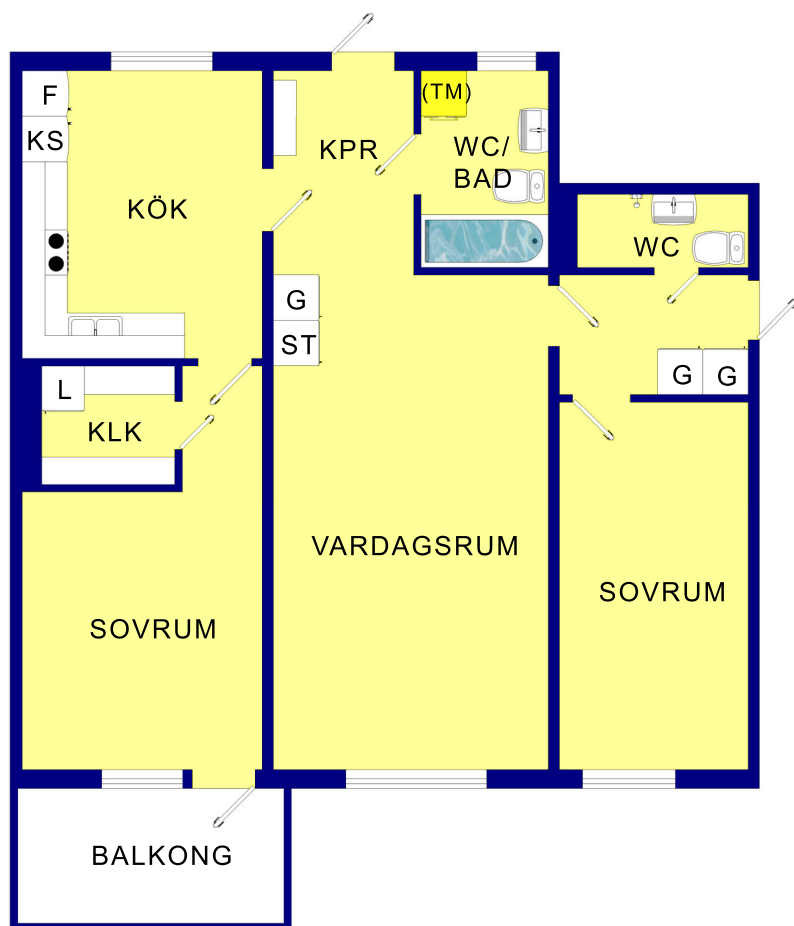

3:4 3Rok 84,9kvm

BRF Pargas  
Mariehamngatan 6-28  
16471 KISTA

0 1 2 3 4 5M.

(Principritning: Skala 1:100 Med reservation för avvikelser.)  
© 2005, BRF Pargas