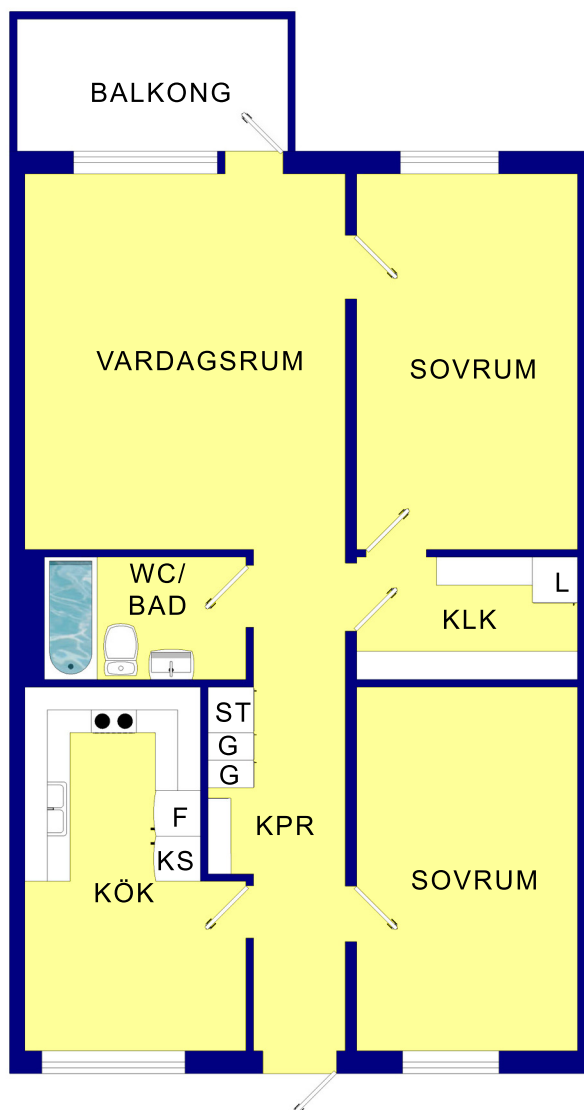

3:2 3Rok 84,5kvm

BRF Pargas  
Mariehamngatan 6-28  
16471 KISTA

(Principritning: Skala 1:100 Med reservation för avvikelser.)  
© 2005, BRF Pargas