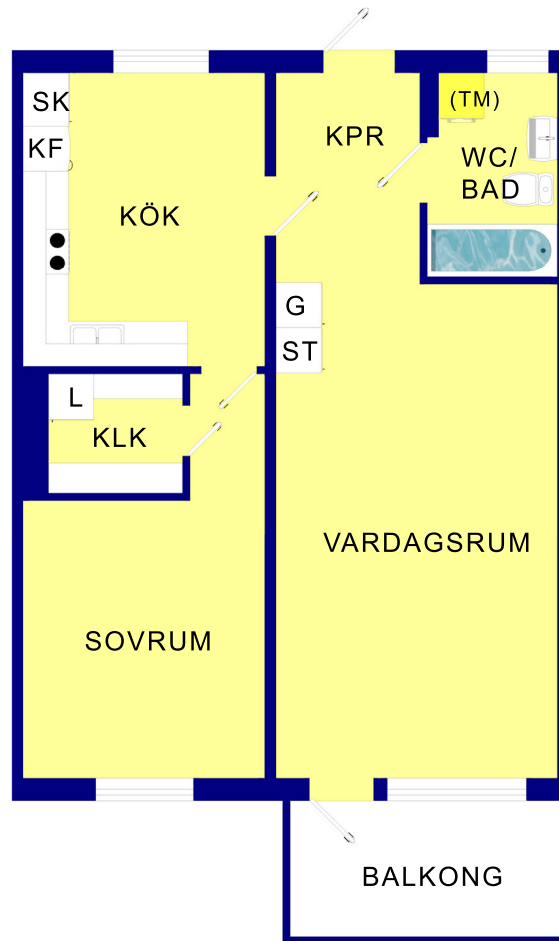

2:4 2Rok 65kvm

BRF Pargas
Mariehamngatan 6-28
16471 KISTA

(Principritning: Skala 1:100 Med reservation för avvikelser.)
© 2005, BRF Pargas