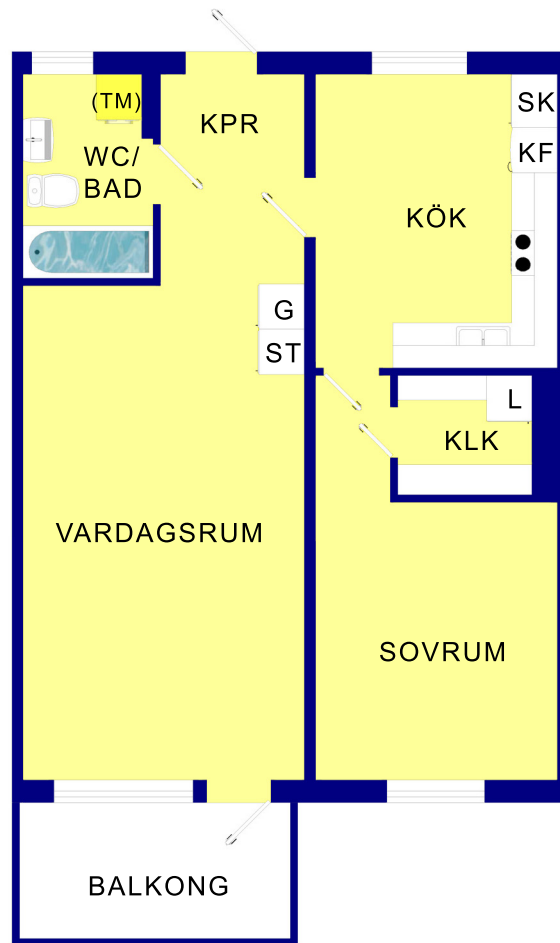

2:4 2Rok 65kvm

BRF Pargas
Mariehamngatan 6-28
16471 KISTA

(Principritning: Skala 1:100 Med reservation för avvikelser.)
© 2005, BRF Pargas