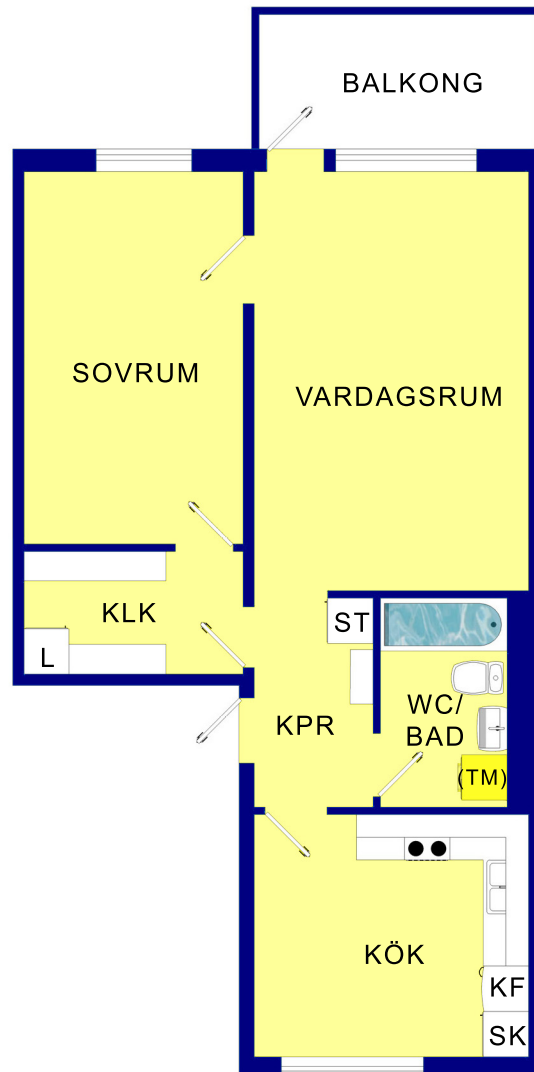

2:2 2Rok 61kvm

BRF Pargas
Mariehamnsgratan 6-28
16471 KISTA

(Principritning: Skala 1:100 Med reservation för avvikelser.)
© 2005, BRF Pargas