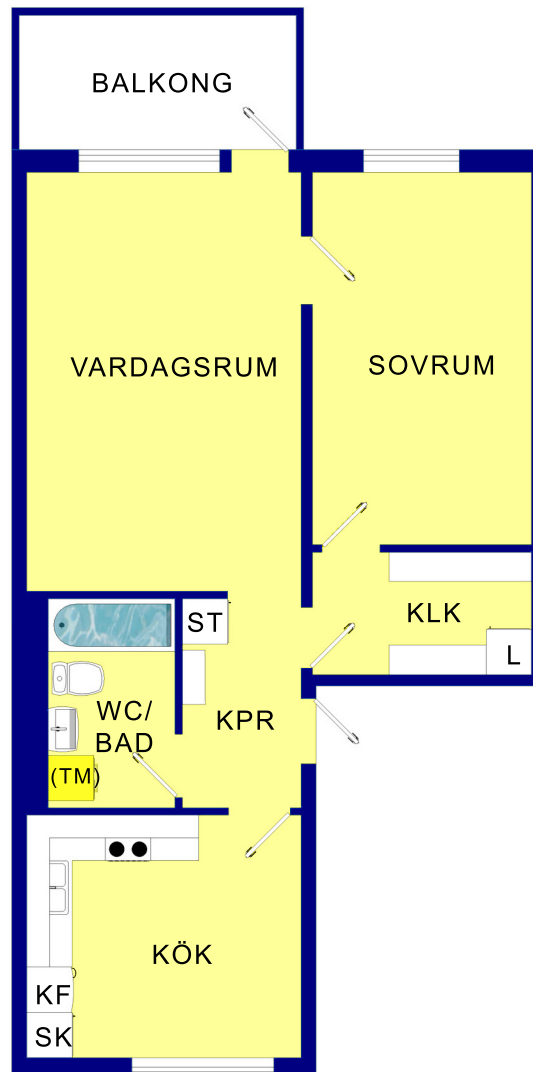

2:2 2Rok 61kvm

BRF Pargas
Mariehamngatan 6-28
16471 KISTA

(Principritning: Skala 1:100 Med reservation för avvikelser.)
© 2005, BRF Pargas