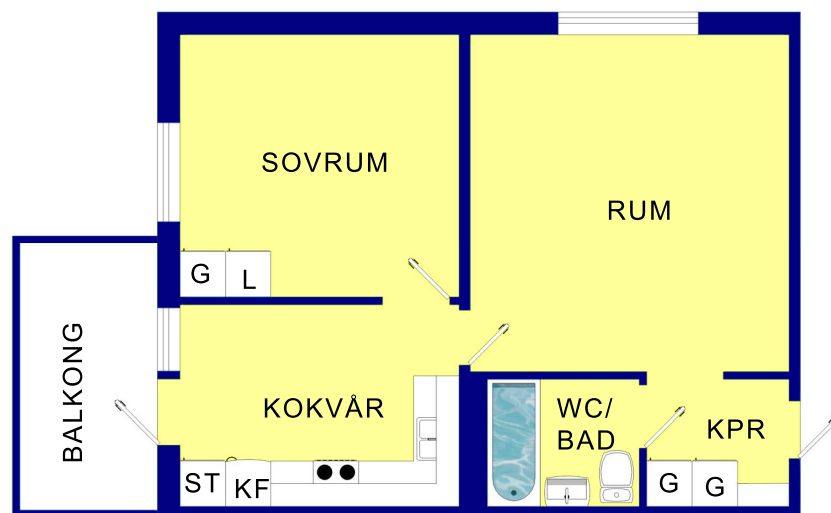

2:1 2Rok 49,2kvm

BRF Pargas
Mariehamngatan 6-28
16471 KISTA

(Principritning: Skala 1:100 Med reservation för avvikelser.)
© 2005, BRF Pargas